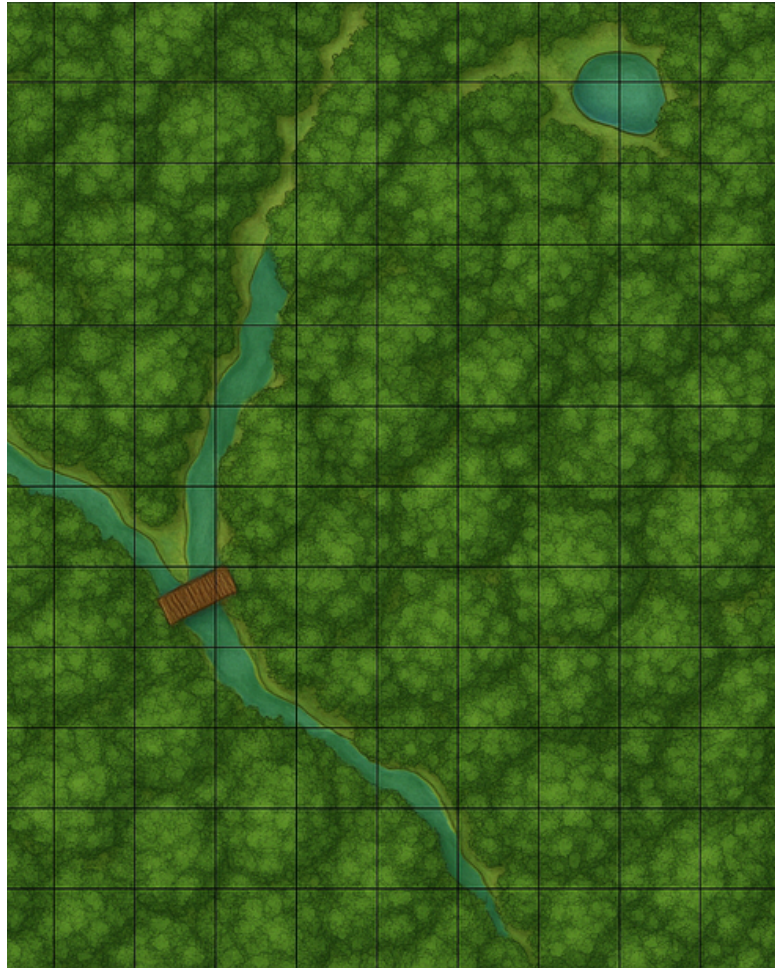

HACE 10 AÑOS